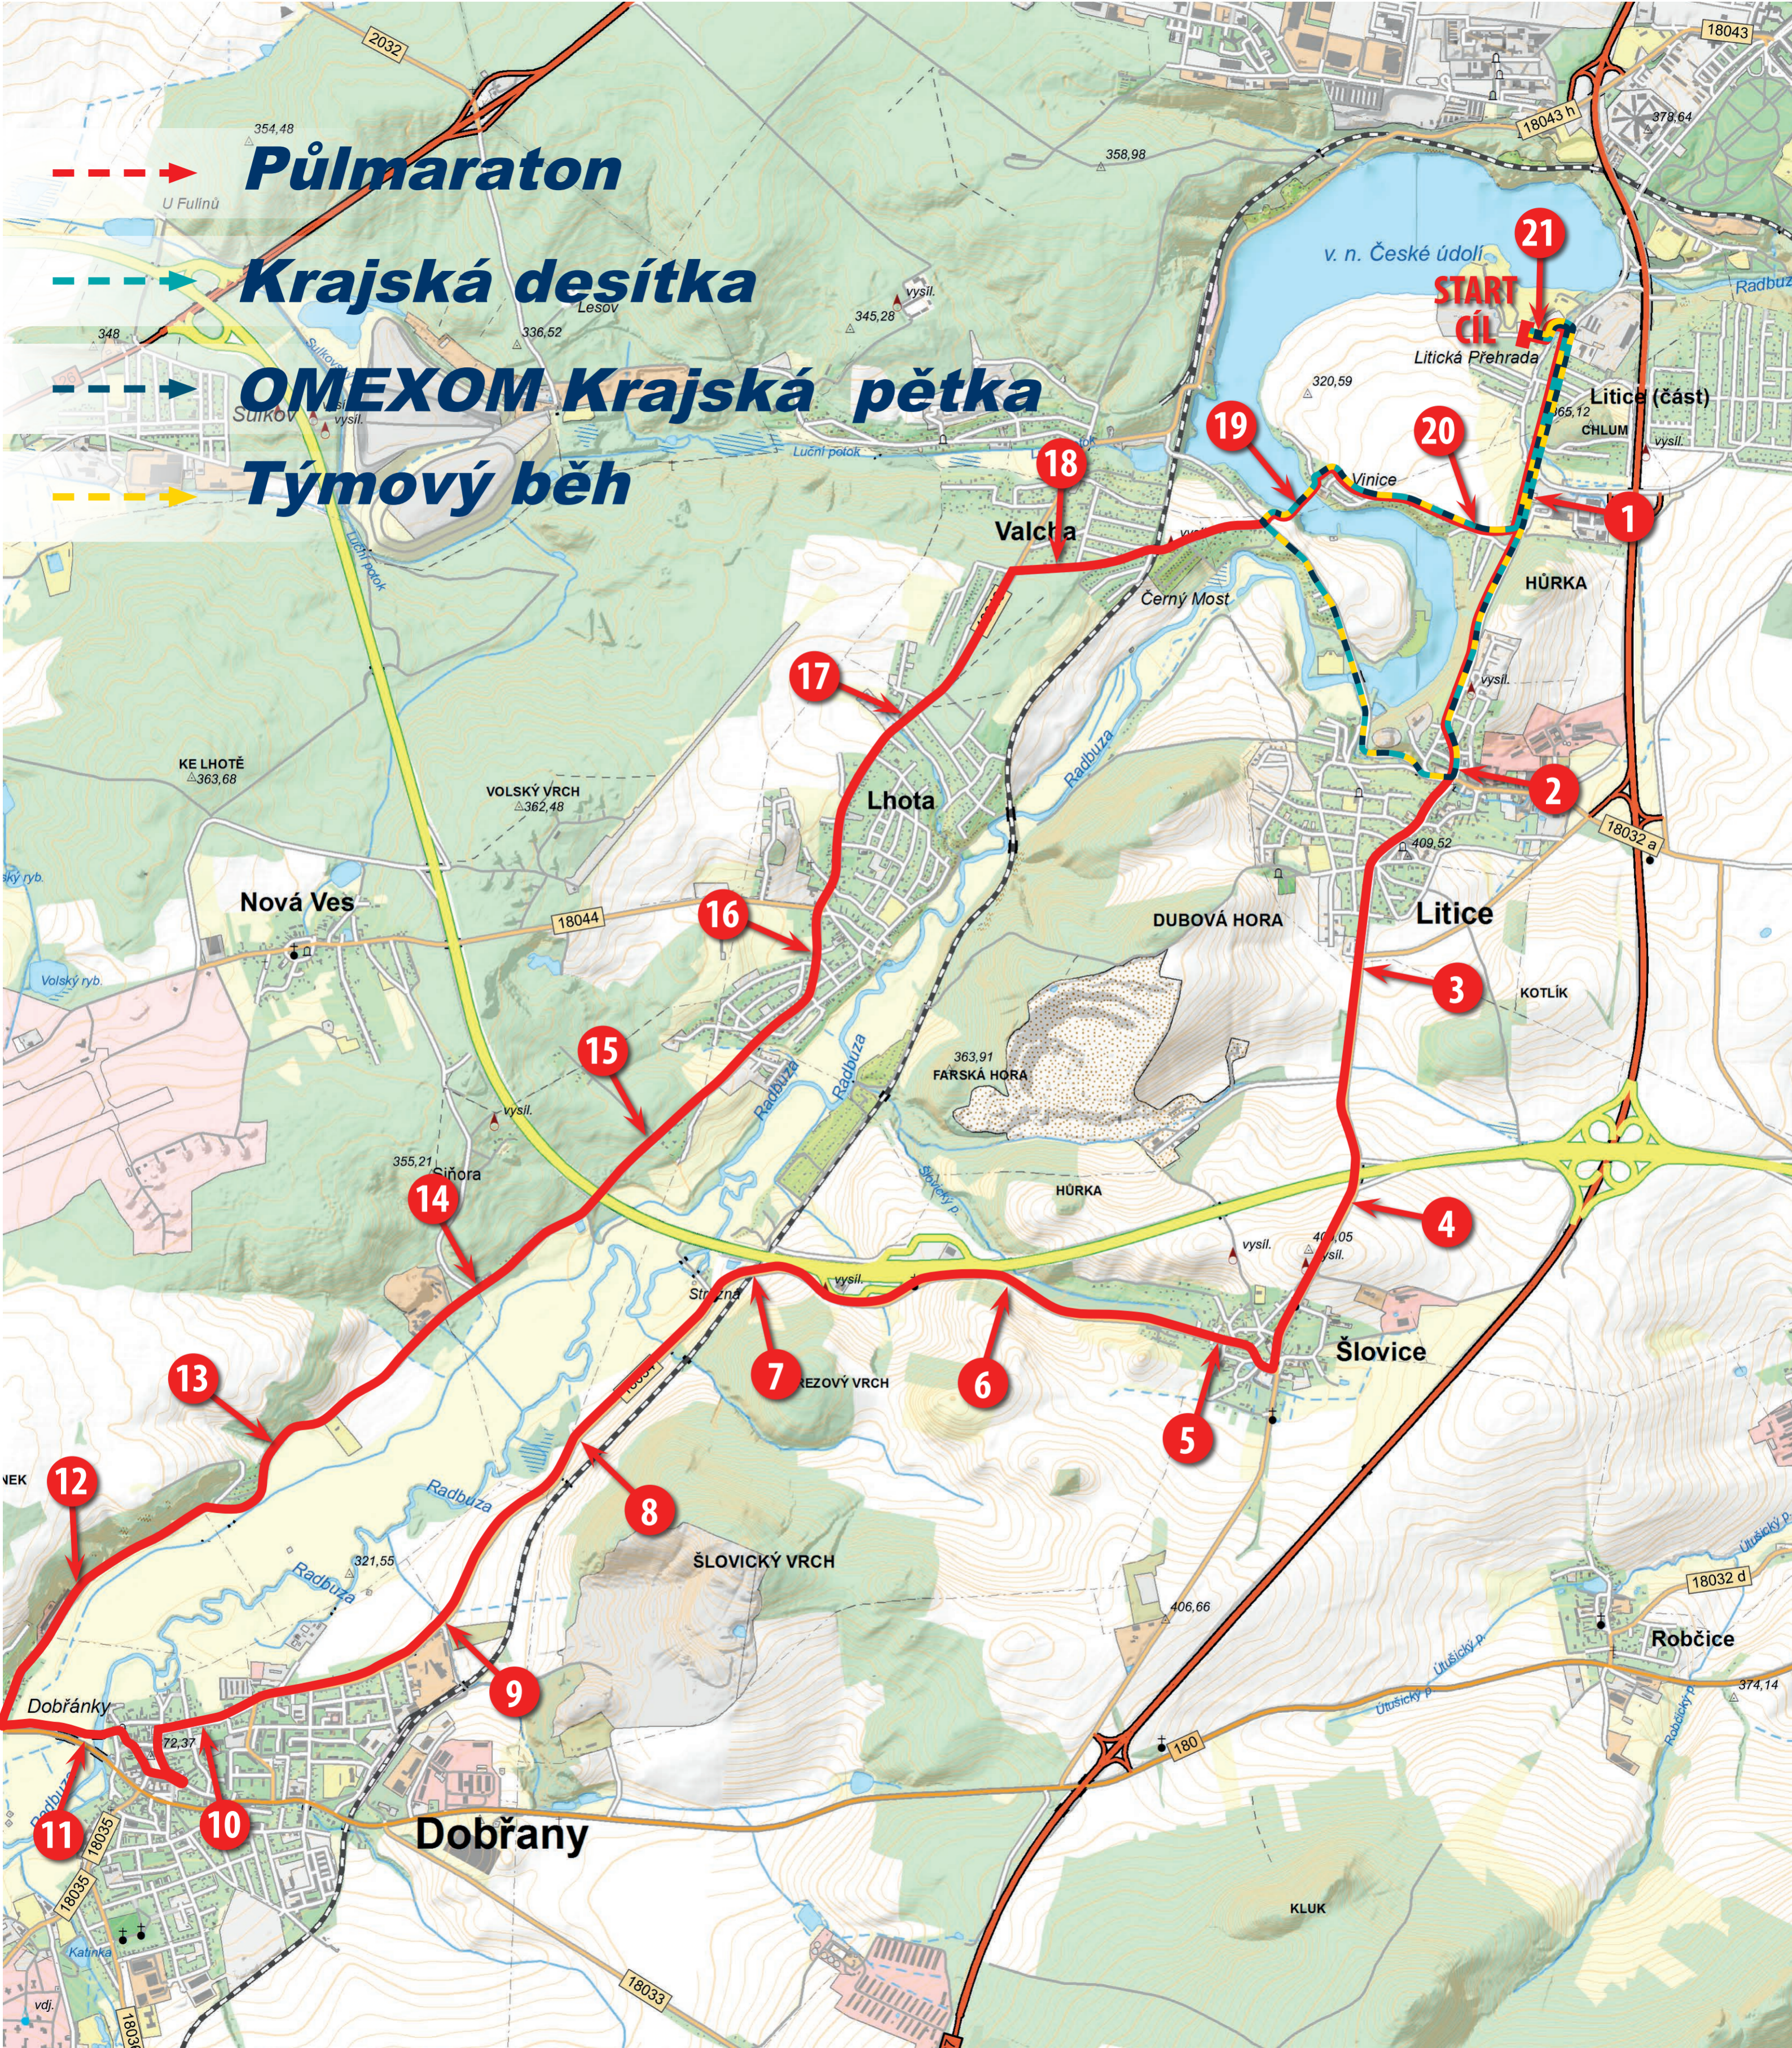

Půlmaraton

Krajská desítka

OMEXOM Krajská pětka

Týmový běh

U Fulínů

Lesov

Sulkov

Luční potok

v. n. České údolí

**START
CÍL**

Litická Přehrada

Litice (část)

CHLUM

Valcha

Černý Most

Lhota

Nová Ves

VOLSKÝ VRCH

DUBOVÁ HORA

Litice

KOTLÍK

FÁRSKÁ HORA

HŮRKA

Šlovice

REZOVÝ VRCH

ŠLOVICKÝ VRCH

Robčice

Dobřany

KLUK